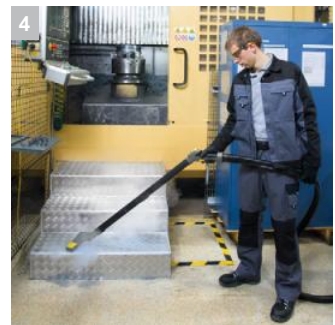

SGV 6/5

Парен генератор и екстрактор за мокро/сухо почистване в един уред: лесният за употреба SGV 6/5 дава възможност за почистване с пара и изсмукване на кондензната вода в един процес. Със система за съхранение на аксесоарите на уреда.

1 Особено лесна употреба благодарение на EASY-Operation

- Въртящ се бутон за всички функции. За лесна и бърза употреба без сложни обучения.
- Разбиращи се от само себе си символи правят уреда лесен за разбиране и значително улесняват управлението му.

2 Удобно управление на функциите с ръчния инструмент

- Регулиране на най-важните функции като регулиране на водата/парата и включване/изключване на засмукващата функция.
- Пестящо време, гъвкаво, лесно и директно управление на функциите по време на работа.