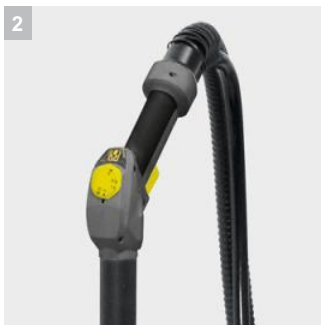

SGV 6/5

Парен генератор и екстрактор за мокро/сухо почистване в един уред: лесният за употреба SGV 6/5 дава възможност за почистване с пара и изсмукване на кондензната вода в един процес. Със система за съхранение на аксесоарите на уреда.

2 Удобно управление на функциите с ръчния инструмент

- Регулиране на най-важните функции като регулиране на водата/парата и включване/изключване на засмукващата функция.
- Пестящо време, гъвкаво, лесно и директно управление на функциите по време на работа.

SGV 6/5

- EASY Operation ключ
- Удобна работа с ръчния накрайник
- ВароHydro-функция

Технически данни

Артикулен н-р	1.092-000.0	
	4039784829282	
Напрежение	V	220 – 240
Консумирана мощност	W	3000
Обем на резервоара	l	5
Дължина на кабела	m	7,5
Налягане на парата	bar	6
Тегло без аксесоари	kg	39
Размери (Д x Ш x В)	mm	640 × 495 × 965
Честота	Hz	50
Температура на котела	°C	165